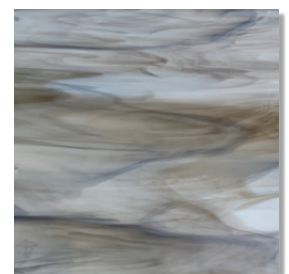

Medium Cloud