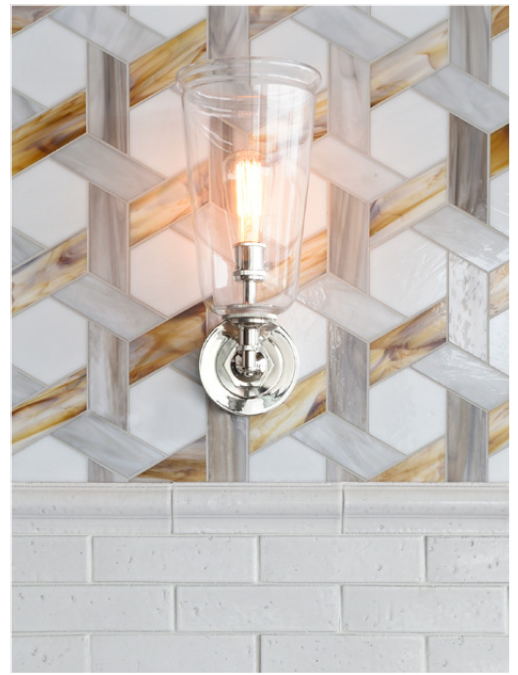

Taille du module: 0.85 s.f.

**Cirque Gem 1**

Montré en: Calacatta Oro (Honed), Medium Amber (Glossy)

**Rivoli Gem 1**

Montré en: Polar White, Medium Amber, Light Cloud, Medium Cloud (All Glossy)

**Cirque Gem 2**

Montré en: Breccia Capraia (Adouci), Chocolate (Brillant)

Taille du module: 1.83 s.f.

**Rivoli Gem 2**

Montré en: Calacatta Oro (Adouci), Pine Green (Brillant), Rainbow (Brillant), Chocolate (Brillant)

Taille du module: 0.84 s.f.