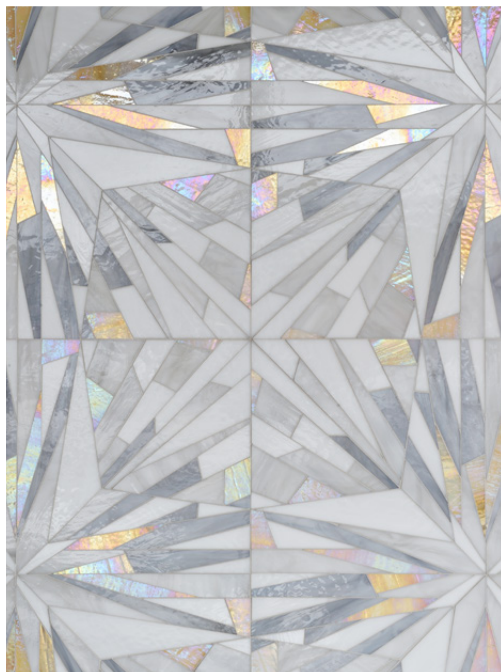

## Palette de Gem Glass

Sea Blue

Blue Sky

Colonial Blue

Rain Cloud

Dark Cloud

Steel Blue

Moss Green

Montré en: Breccia Capraia (Adouci), Chocolate (Brillant)

Taille du module: 1.83 s.f.

**Rivoli Gem 2**

Montré en: Calacatta Oro (Adouci), Pine Green (Brillant), Rainbow (Brillant), Chocolate (Brillant)

Taille du module: 0.84 s.f.

**Jewel 3**

Montré en: Pine Green, Rainforest Green, Emerald Green, Marshmallow (tout Brillant)

**Jewel 2**

Montré en: Polar White, Marshmallow, Light Amber, Rainbow (tout Brillant)

**Jewel 1**

Montré en: Polar White, Light Cloud, Rain Cloud, Marshmallow (tout Brillant)