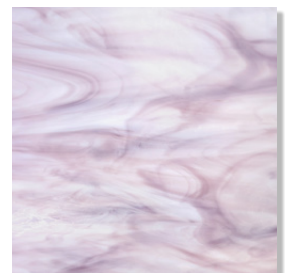

COLLECTION  
*Gem Glass*

**Palette de Gem Glass**

*Polar White*

*Marshmallow*

*Rainbow*

*Light Amber*

*Medium Amber*

*Dark Amber*

*Chocolate*

*Cotton Candy*

*Light Cloud*

*Medium Cloud*

## Palette de Gem Glass

Sea Blue

Blue Sky

Colonial Blue

Rain Cloud

Dark Cloud

Steel Blue

Moss Green