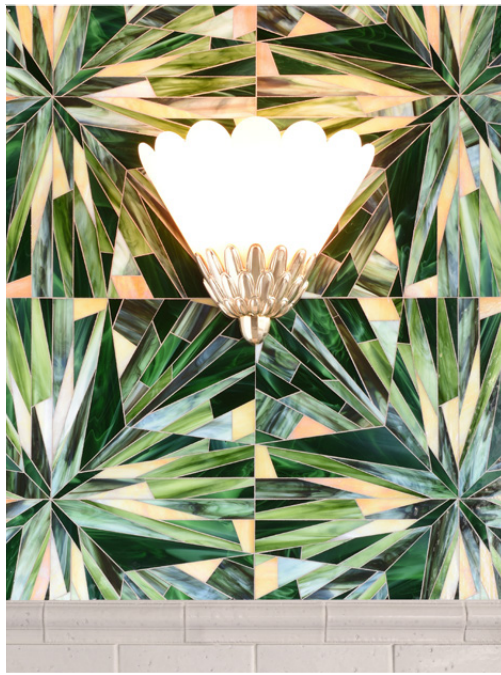

## Palette de Gem Glass

Sea Blue

Blue Sky

Colonial Blue

Rain Cloud

Dark Cloud

Steel Blue

Moss Green

Taille du module: 0.85 s.f.

**Cirque Gem 1**

Montré en: Calacatta Oro (Honed), Medium Amber (Glossy)

**Rivoli Gem 1**

Montré en: Polar White, Medium Amber, Light Cloud, Medium Cloud (All Glossy)

**Cirque Gem 2**

Montré en: Breccia Capraia (Adouci), Chocolate (Brillant)

Taille du module: 1.83 s.f.

**Rivoli Gem 2**

Montré en: Calacatta Oro (Adouci), Pine Green (Brillant), Rainbow (Brillant), Chocolate (Brillant)

Taille du module: 0.84 s.f.

**Jewel 3**

Montré en: Pine Green, Rainforest Green, Emerald Green, Marshmallow (tout Brillant)

**Jewel 2**

Montré en: Polar White, Marshmallow, Light Amber, Rainbow (tout Brillant)

**Jewel 1**

Montré en: Polar White, Light Cloud, Rain Cloud, Marshmallow (tout Brillant)