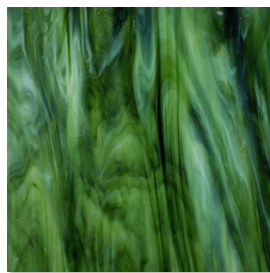

*Chocolate*

*Cotton Candy*

*Light Cloud*

*Medium Cloud*

## Palette de Gem Glass

Sea Blue

Blue Sky

Colonial Blue

Rain Cloud

Dark Cloud

Steel Blue

Moss Green

Pine Green

Rainforest Green

Emerald Green

### **Hydrangea Gem 1**

Montré en: Blue Sky (Brillant), Calacatta Oro (Poli), Chantilly Grey (Poli)