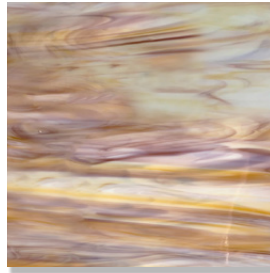

COLLECTION  
*Gem Glass*

**Palette de Gem Glass**

*Polar White*

*Marshmallow*

*Rainbow*

*Light Amber*

*Medium Amber*

*Dark Amber*

## Palette de Gem Glass

Sea Blue

Blue Sky

Colonial Blue

Rain Cloud

Dark Cloud

Steel Blue

Moss Green