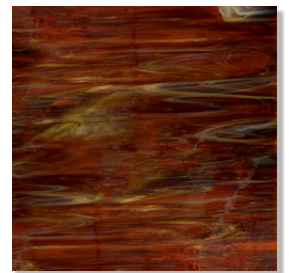

COLLECTION  
*Gem Glass*

**Palette de Gem Glass**

*Polar White*

*Marshmallow*

*Rainbow*

*Light Amber*

*Medium Amber*

*Dark Amber*

*Chocolate*

*Cotton Candy*

*Light Cloud*

*Medium Cloud*

## Palette de Gem Glass

Sea Blue

Blue Sky

Colonial Blue

Rain Cloud

Dark Cloud

Steel Blue

Moss Green

**Jewel 3**

Montré en: Pine Green, Rainforest Green, Emerald Green, Marshmallow (tout Brillant)

**Jewel 2**

Montré en: Polar White, Marshmallow, Light Amber, Rainbow (tout Brillant)

**Jewel 1**

Montré en: Polar White, Light Cloud, Rain Cloud, Marshmallow (tout Brillant)