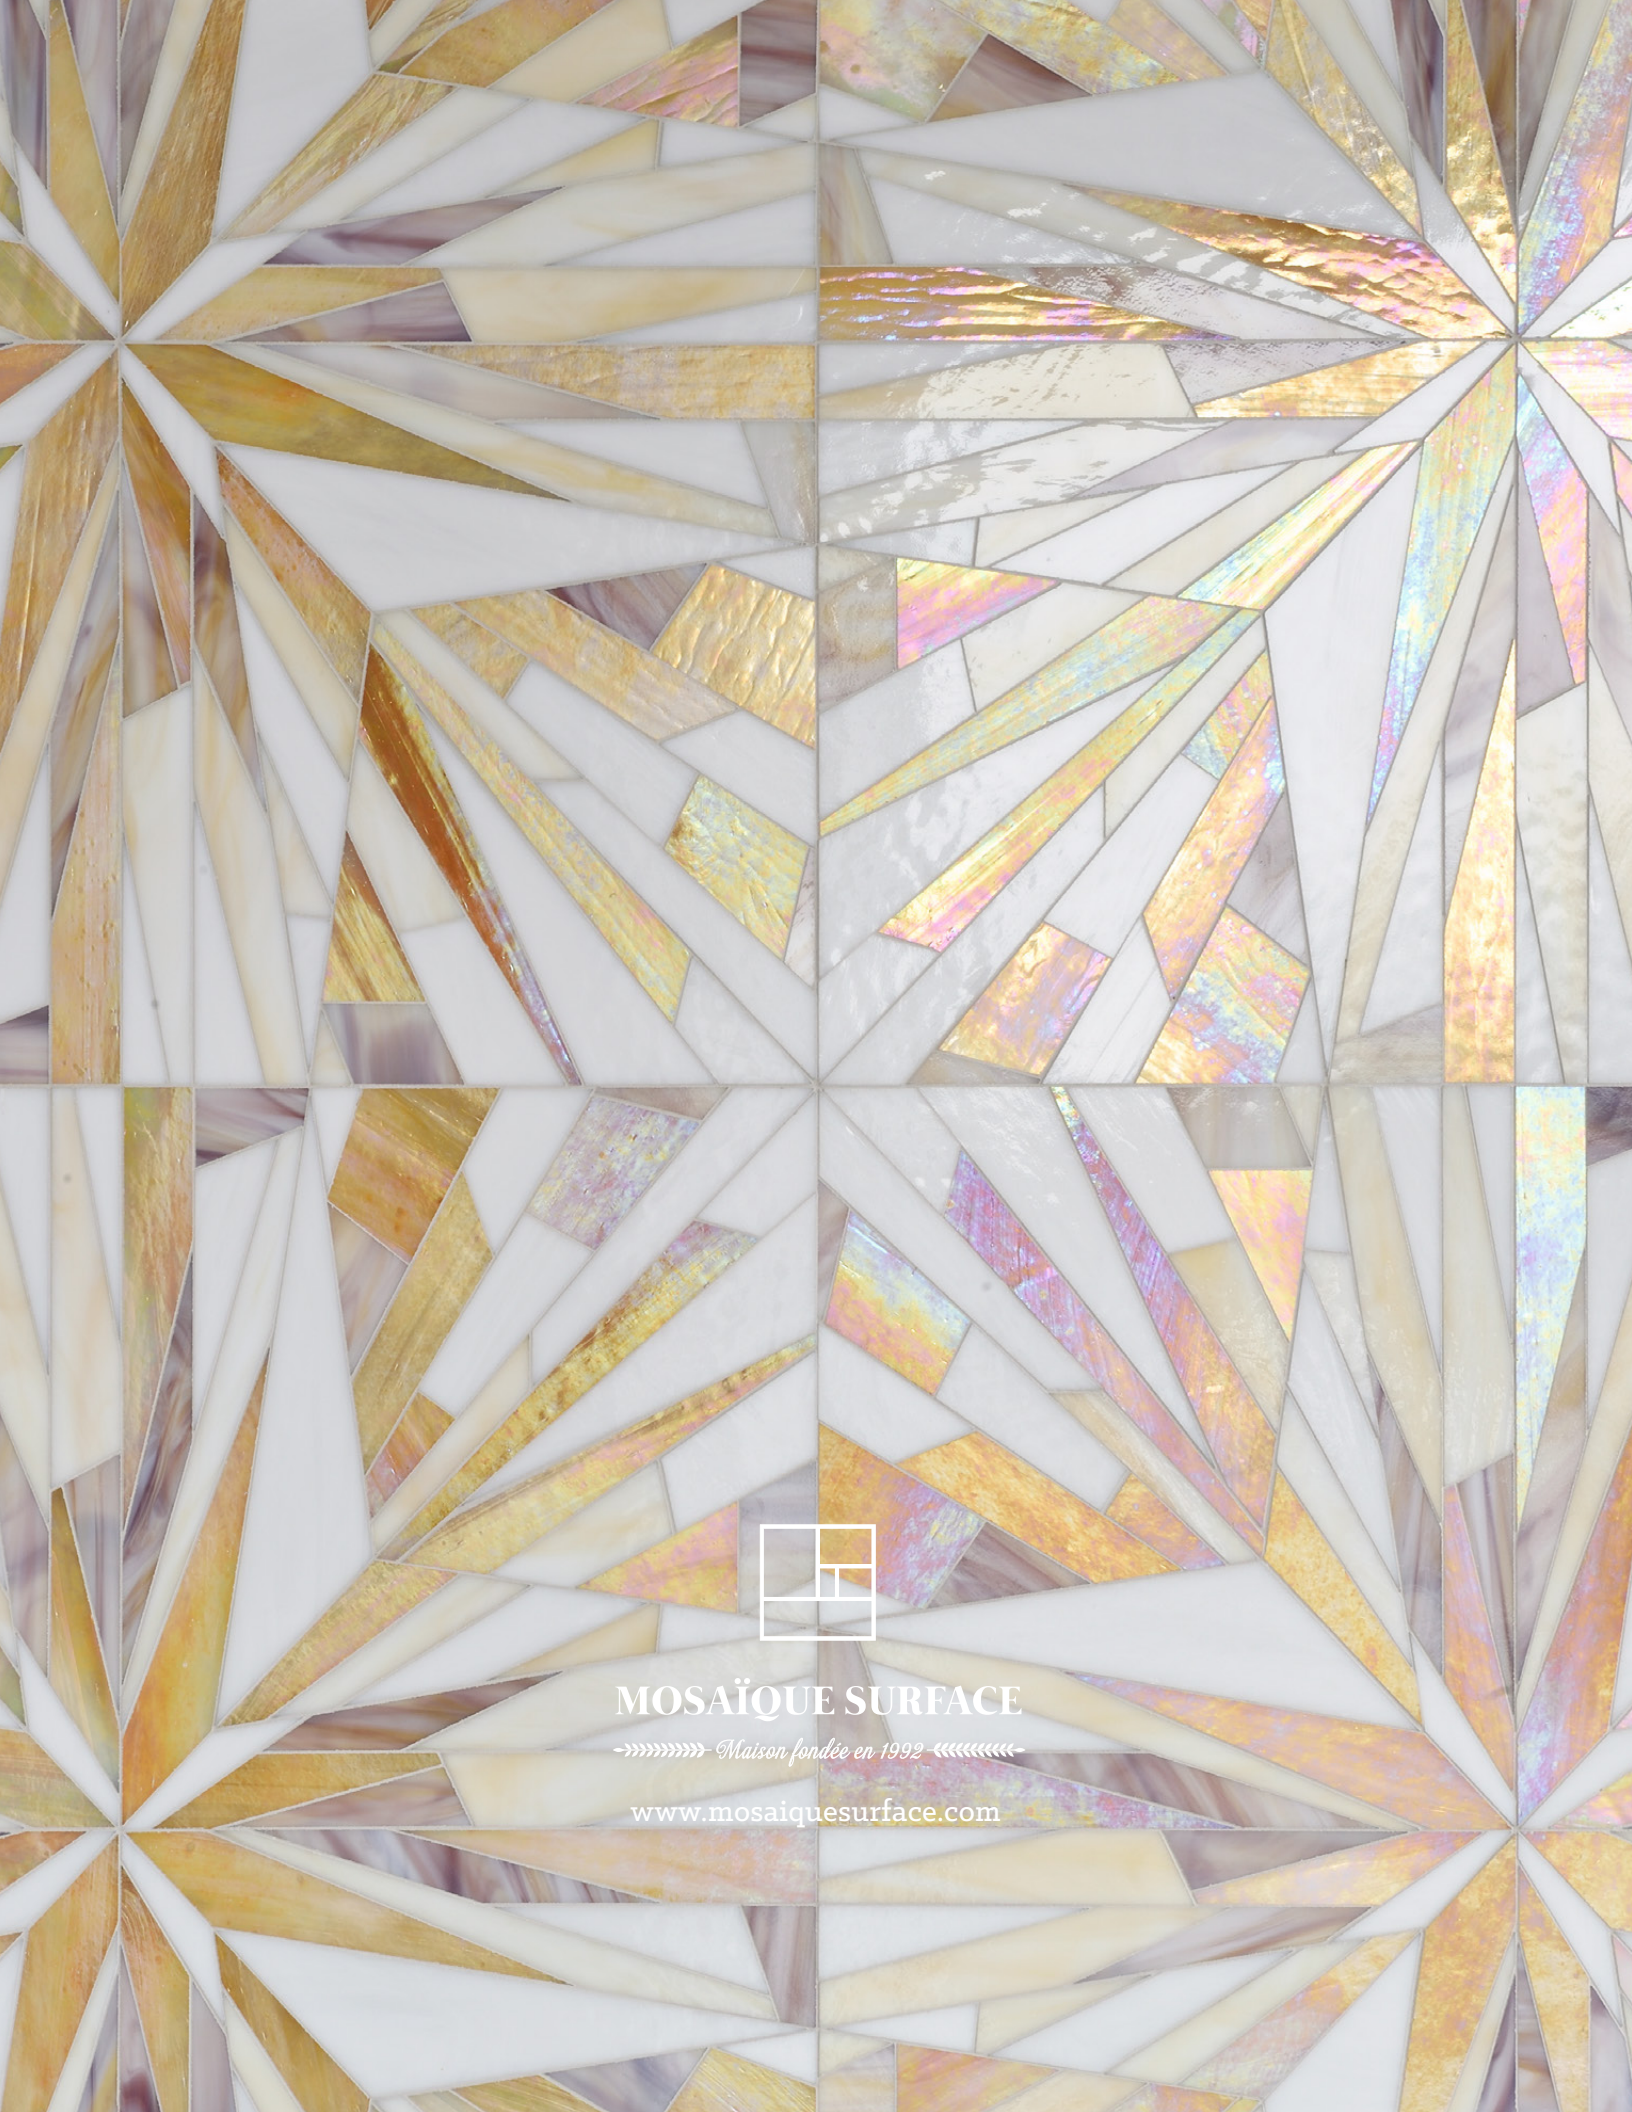

MOSAÏQUE SURFACE

»»»»»» Maison fondée en 1992 ««««««

www.mosaiquesurface.com