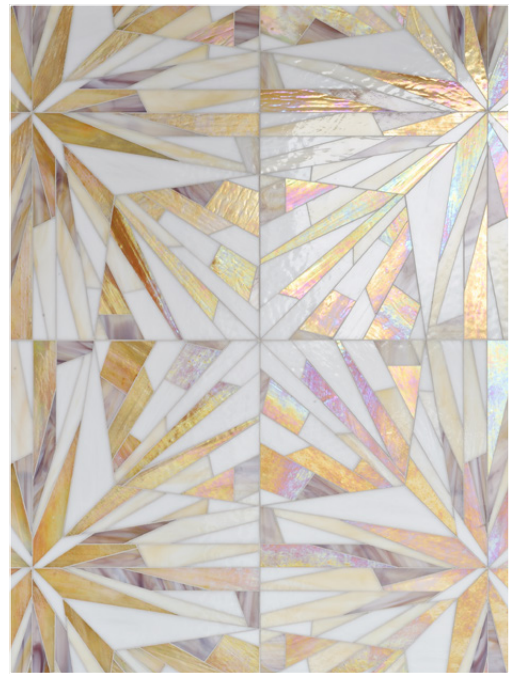

## Palette de Gem Glass

Sea Blue

Blue Sky

Colonial Blue

Rain Cloud

Dark Cloud

Steel Blue

Moss Green

Taille du module: 0.85 s.f.

**Cirque Gem 1**

Montré en: Calacatta Oro (Honed), Medium Amber (Glossy)

**Rivoli Gem 1**

Montré en: Polar White, Medium Amber, Light Cloud, Medium Cloud (All Glossy)

**Cirque Gem 2**

Montré en: Breccia Capraia (Adouci), Chocolate (Brillant)

Taille du module: 1.83 s.f.

**Rivoli Gem 2**

Montré en: Calacatta Oro (Adouci), Pine Green (Brillant), Rainbow (Brillant), Chocolate (Brillant)

Taille du module: 0.84 s.f.

**Jewel 3**

Montré en: Pine Green, Rainforest Green, Emerald Green, Marshmallow (tout Brillant)

**Jewel 2**

Montré en: Polar White, Marshmallow, Light Amber, Rainbow (tout Brillant)

**Jewel 1**

Montré en: Polar White, Light Cloud, Rain Cloud, Marshmallow (tout Brillant)