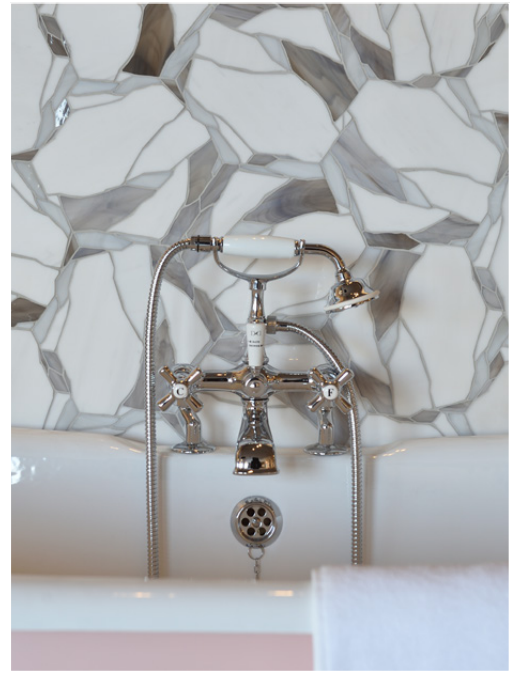

Montré en: Steel Blue, Polar White (tout Brillant)

Taille du module: 0.90 s.f.

**Bellechasse Gem 1**

Montré en: Rainbow, Polar White (tout Brillant)

**Wabi Sabi Petite Gem 1**

Montré en: Arctic White (Poli), Medium Cloud (Brillant), Light Cloud (Brillant)