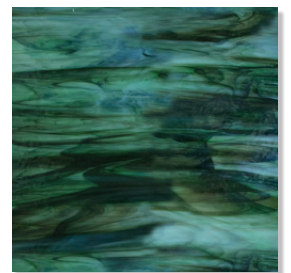

## Palette de Gem Glass

Sea Blue

Blue Sky

Colonial Blue

Rain Cloud

Dark Cloud

Steel Blue

Moss Green

Pine Green

Rainforest Green

Emerald Green

### **Hydrangea Gem 1**

Montré en: Blue Sky (Brillant), Calacatta Oro (Poli), Chantilly Grey (Poli)