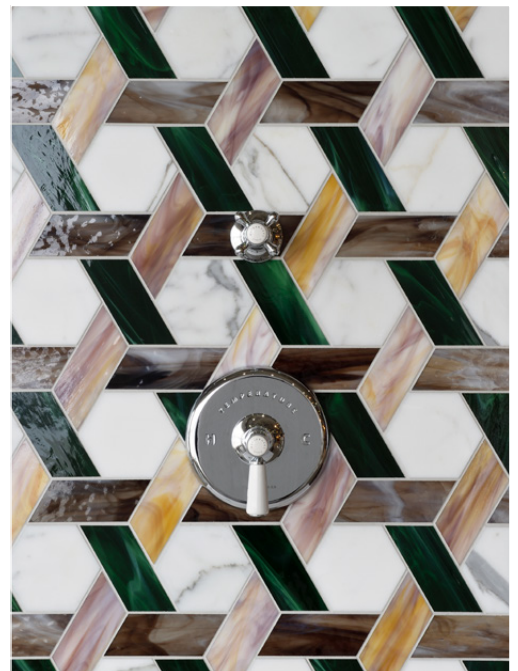

**Wavelet Gem 2**

Montré en: Rainbow, Light Amber, Polar White (tout Brillant)

Taille du module: 1.00 s.f.

**Augustin Petite Gem 2**

Montré en: Ravenwood (Poli), Medium Amber (Brillant), Statuario (Poli), Chocolate (Brillant)

Taille du module: 0.85 s.f.

**Cirque Gem 1**

Montré en: Calacatta Oro (Honed), Medium Amber (Glossy)

**Rivoli Gem 1**

Montré en: Polar White, Medium Amber, Light Cloud, Medium Cloud (All Glossy)

**Cirque Gem 2**

Montré en: Breccia Capraia (Adouci), Chocolate (Brillant)

Taille du module: 1.83 s.f.

**Rivoli Gem 2**

Montré en: Calacatta Oro (Adouci), Pine Green (Brillant), Rainbow (Brillant), Chocolate (Brillant)

Taille du module: 0.84 s.f.

**Jewel 3**

Montré en: Pine Green, Rainforest Green, Emerald Green, Marshmallow (tout Brillant)

**Jewel 2**

Montré en: Polar White, Marshmallow, Light Amber, Rainbow (tout Brillant)

**Jewel 1**

Montré en: Polar White, Light Cloud, Rain Cloud, Marshmallow (tout Brillant)