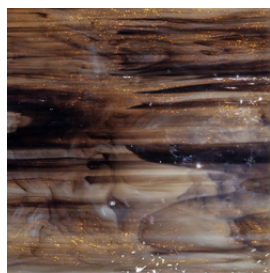

COLLECTION  
*Gem Glass*

**Palette de Gem Glass**

*Polar White*

*Marshmallow*

*Rainbow*

*Light Amber*

*Medium Amber*

*Dark Amber*

*Chocolate*

*Cotton Candy*

*Light Cloud*

*Medium Cloud*

## Palette de Gem Glass

Sea Blue

Blue Sky

Colonial Blue

Rain Cloud

Dark Cloud

Steel Blue

Moss Green