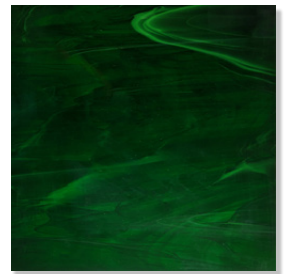

## Palette de Gem Glass

Sea Blue

Blue Sky

Colonial Blue

Rain Cloud

Dark Cloud

Steel Blue

Moss Green

Pine Green

Rainforest Green

Emerald Green

### **Hydrangea Gem 1**

Montré en: Blue Sky (Brillant), Calacatta Oro (Poli), Chantilly Grey (Poli)