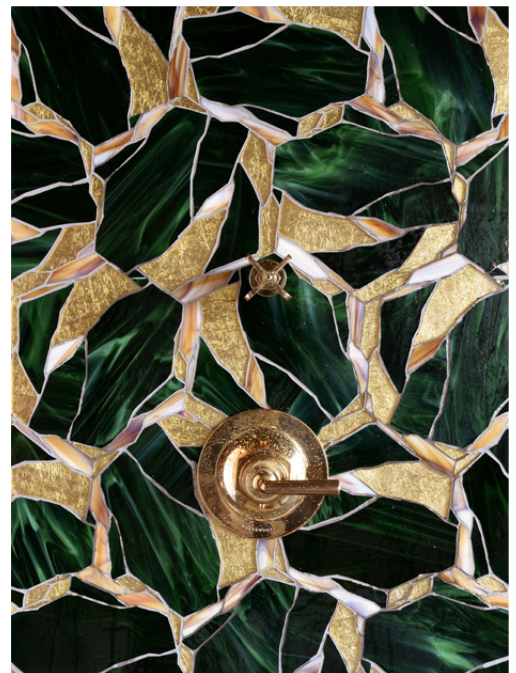

Wabi Sabi Petite Gem 2

Montré en: Pine Green (Brillant), Gold Glass (Clair), Medium Amber (Brillant)

Taille du module: 0.45 s.f.