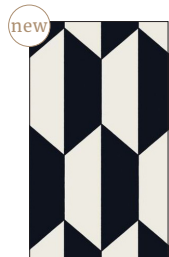

*Pricing varies based on selected pattern & materials

PATTERNS

Images Shown: 12" X 20"

SOLO 01 \$\$

Module: 0.12 s.f.
(W. 4-1/8" X H. 5-1/4")

SOLO 02 N \$\$

Module: 0.11 s.f.
(W. 7-1/4" X H. 4-3/16")

SOLO 03 \$

Module: 0.19 s.f.
(W. 11-1/8" X H. 2-3/4")

SOLO 04 \$

Module: 0.17 s.f.
(W. 7" X H. 6-3/8")

SOLO 05 \$

Module: 0.38 s.f.
(W. 5-1/2" X H. 11-1/4")

SOLO 06 \$\$

Module: 0.11 s.f.
(W. 5-5/8" X H. 5-5/8")

SOLO 07 N \$\$